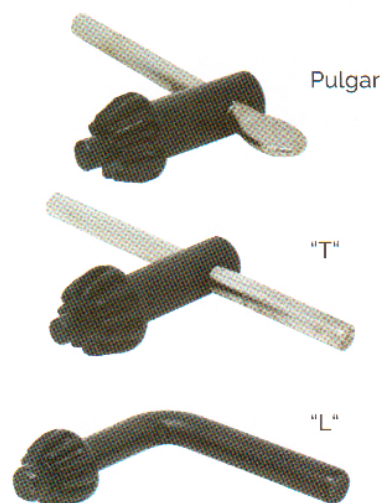

Broquero uso industrial marca SATURNO

PROCEDENCIA CHINA

Código	Modelo	Rango de sujeción	Entrada Jacob's	Llave
J2213/33	1/2	1 - 13	J33	K3
J2213/6	1/2	1 - 13	J6	K3
J2616/3	5/8"	3 - 16	J3	K3
J2616/6	5/8"	3 - 16	J6	K3
J2220/3	3/4	5 - 20	J3	K4

Broquero con rosca uso ligero marca SATURNO

PROCEDENCIA CHINA

Código	Rango de sujeción	Rosca
J3513-3/8"	1.5 - 13	3/8"-24
J3513-1/2"	1.5 - 13	1/2"-20

*Hasta agotar existencias